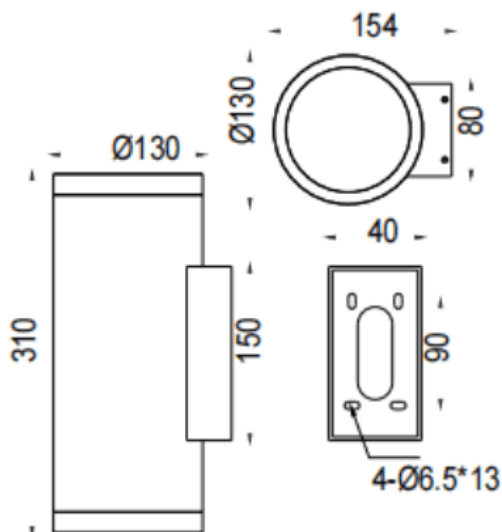

**UP&DOWNT**

---

<b>Code article</b>	<b>86.OW09.5331.02</b>
<b>Type de produit</b>	<b>Extérieur</b>
<b>Catégorie</b>	<b>Appliques murales</b>
<b>Famille</b>	<b>UP&amp;DOWNT</b>

**Pictograms**

---

**Dimensions**

**Product dimensions (mm)**      **ø130x154x310mm**

---

**Dessin technique**

---

**Produit**

<b>Puissance système (W)</b>	<b>2x35</b>
<b>Flux lumineux utile (lm)</b>	<b>2x2905</b>
<b>Efficacité lumineuse (lm/W)</b>	<b>83</b>
<b>Angle de faisceau</b>	<b>38</b>
<b>Durée de vie</b>	<b>50000h L70B10</b>
<b>IP</b>	<b>IP65</b>
<b>Équipement</b>	<b>ON-OFF</b>
<b>Température de couleur (K)</b>	<b>3000</b>
<b>Uniformité chromatique (SDCM)</b>	<b>SDCM3</b>
<b>CRI</b>	<b>80</b>
<b>IK</b>	<b>IK05</b>